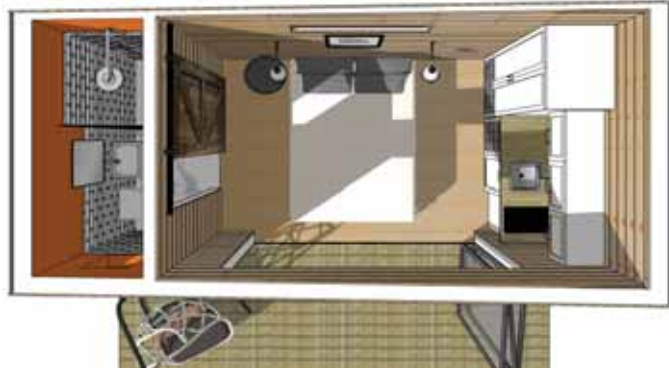

Çınar (6-7-8 m)

Çınar (8.1 m)

Meşe Serisi (Oda+Salon planı)

TINY
HOUSE
ADALI

özgür yaşam deneyimi

küçük ev büyük mutluluk  doğa ile iç içe • konforlu • ekonomik

Meşe (7-8 m)

www.tinyhouseadali.com

Göknar Serisi (Oda+Salon planı)

özgür yaşam deneyimi

küçük ev büyük mutluluk  doğa ile iç içe • konforlu • ekonomik

Göknar (7-8 m)

Ardıç Serisi (Oda+Salon ve Stüdyo planı)

özgür yaşam deneyimi

küçük ev büyük mutluluk  doğa ile iç içe • konforlu • ekonomik

Ardıç (4,5-5 m)

Ardıç (7 m)

Ardıç (8 m)

Ladin Serisi (Oda+Salon ve Stüdyo planı)

özgür yaşam deneyimi

küçük ev büyük mutluluk  doğa ile iç içe • konforlu • ekonomik

Ladin (4,5-5 m)

Ladin (7-8 m)